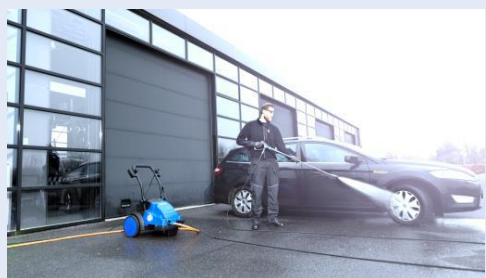

Desde ahora

LA FUERZA DEL AGUA ES AZUL...ES NILFISK

Hidrolavadoras de agua fría: **MC 5M**

 **Nilfisk**

Hidrolavadoras de agua fría

MC 5M-220/1130

Las MC 5M es una hidrolavadora de alta presión extremadamente versátil para cumplir requerimientos en la agricultura, industria, construcción y automoción. Hemos logrado combinar un inigualable nivel de movilidad, una gran facilidad de uso y robustez.

Confort de trabajo extra gracias a su fácil transporte y bajos costos de mantenimiento.

- Sistema de accesorios Ergo
- Fácil acceso a la bomba, óptimo concepto de servicio
- Selector de detergente (versiones superiores 1000 L/h)
- Alta movilidad con grandes ruedas traseras y rueda delantera giratoria (versiones superiores a 1000 L/h)
- Óptimo almacenaje y transporte con asa plegable y puntos de agarre manual
- Diseño robusto y resistente con chasis de acero de 30mm
- Caudal regulable (versiones superiores 1000 L/h)
- Pistones cerámicos Motor de 1450 rpm.